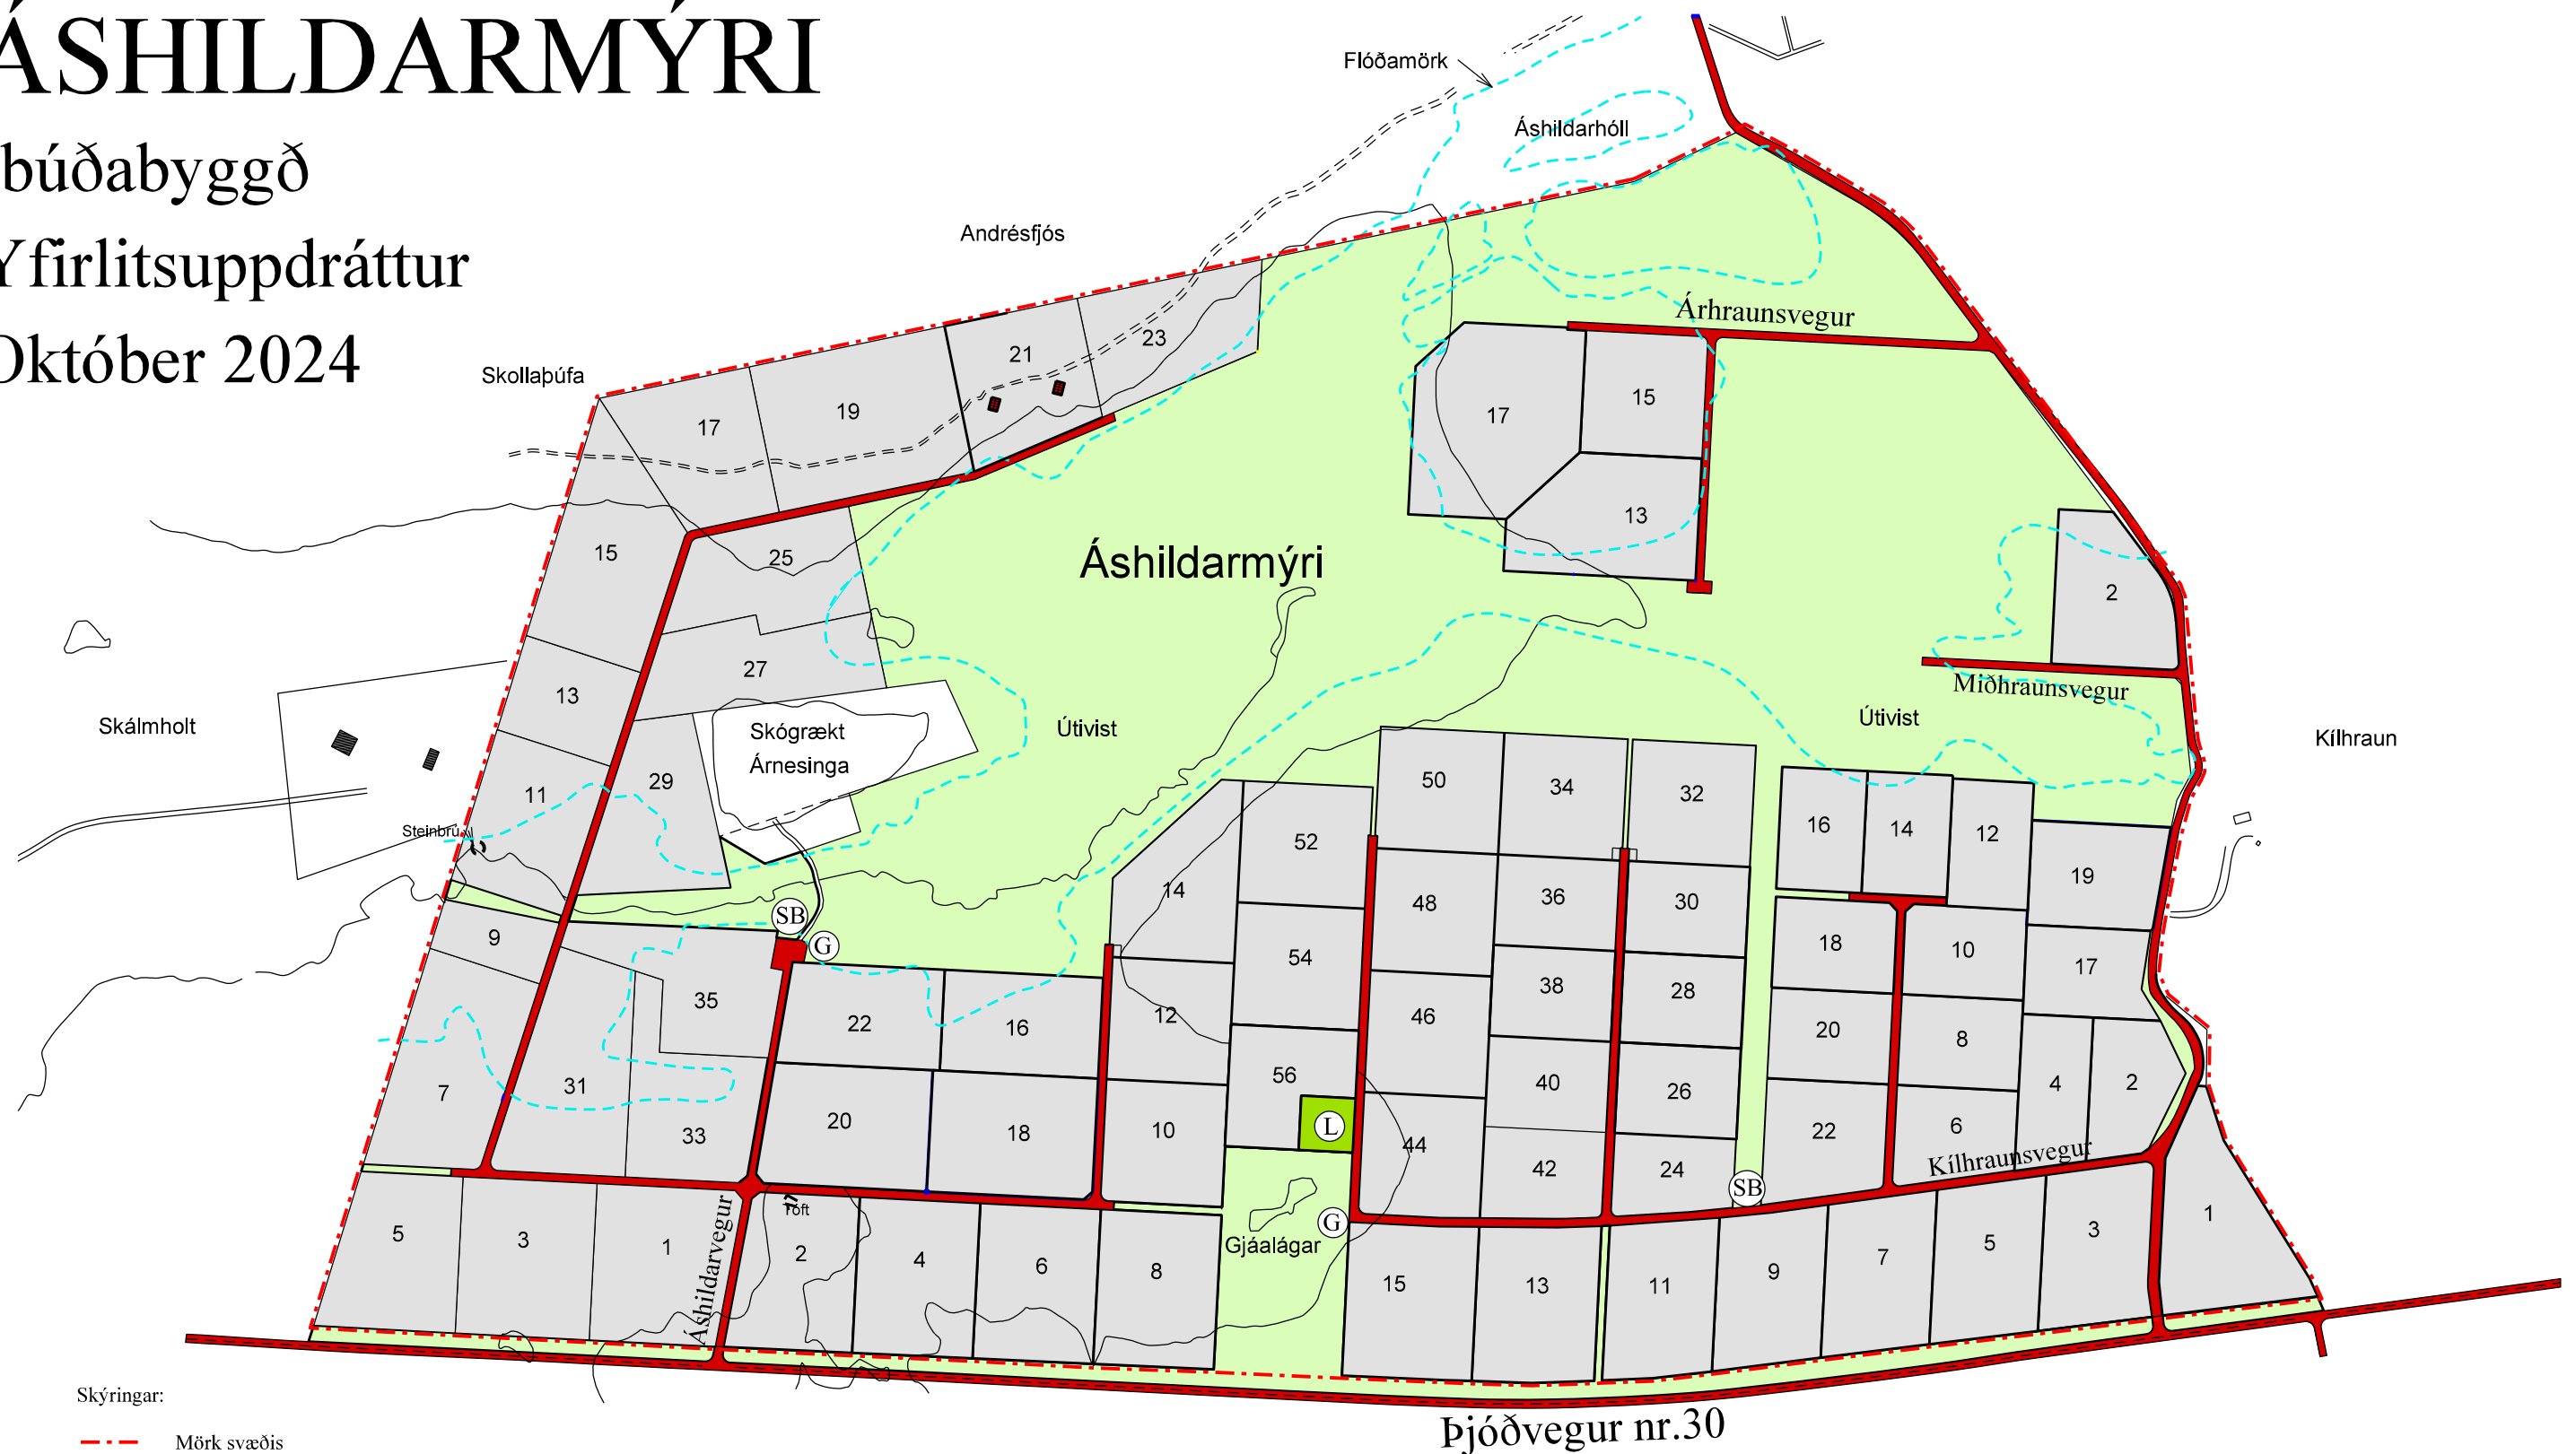

ÁSHILDARMÝRI

Íbúðabyggð

Yfirlitsuppdráttur

Október 2024

Skýringar:

- Mörk svæðis
- Lóðir
- Númer lóða
- Útivist
- Stofnvegir
- Vegir
- Leikvöllur
- Gámar
- Skólabíll (biðskýli)

Mkv. 1 : 5.000 (A3)

Teiknað og hnitasett eftir loftmynd frá Loftmyndum ehf.
Pétur H. Jónsson skipulagsfr. arkitekt faí Hamrahlí 23, 105 Rvík
sími: 562-4140 ima@simnet.is