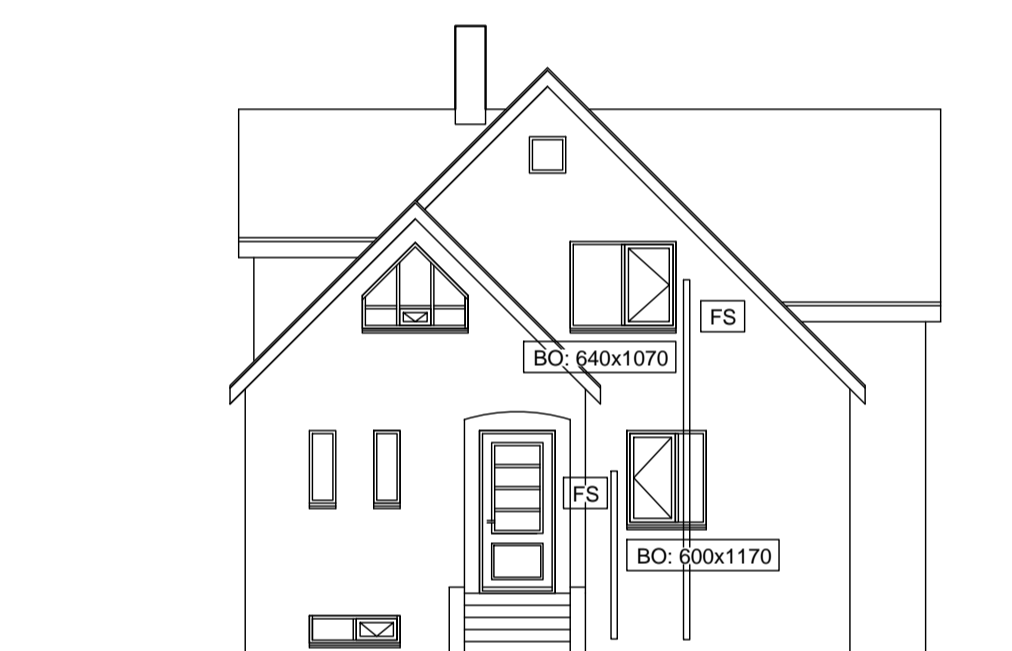

VESTURGAFL