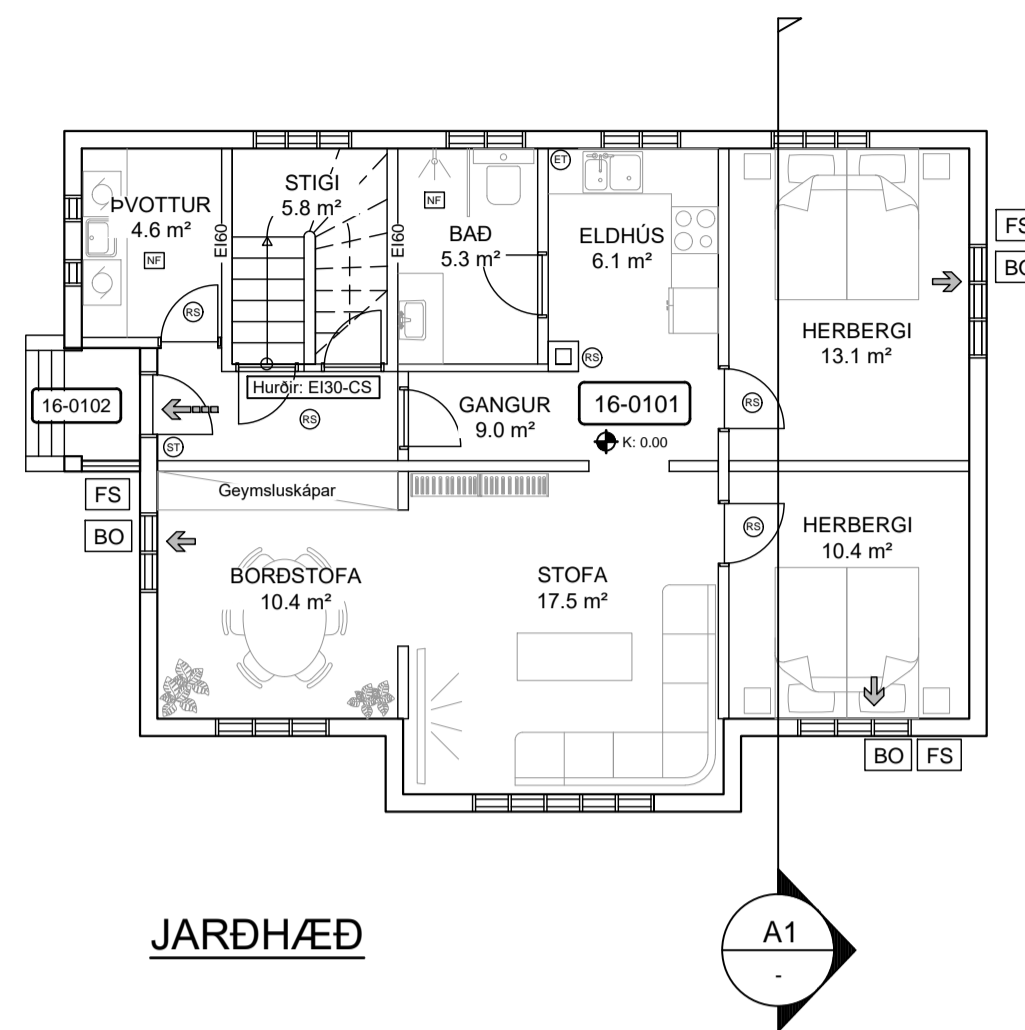

JARÐHÆÐ

GRUNNMYNDIR
Mkv. 1:100

VESTURGAFL

ÚTLIT
Mkv. 1:100

SNIÐ A1
Mkv. 1:100

SKÝRINGAR:

Allar málsetningar eru í mm. Hæðarkótar eru í metrum og miða við að gólfkóti jarðhæðar sé K:0.00. Raunkóti er ekki þekktur

- NF GÓLFNIDURFALL
- LR LOFTRÆSTING
- BO BJÖRGUNAROP
- FS FELLISTIGI
- ST SLÓKKVITÆKI
- RS REYKSKYNJARI
- → RÝMINGARLEIÐ
- ET ELDVARNARTEPPI

HÖNNUÐUR

Sigurður U. Sigurðsson

HÖNNUNARSTJÓRI

Sigurður U. Sigurðsson

SANDLÆKUR 2 - L166591
SKEIÐA- OG GNÚPVERJAHREPPI
FJÖLBÝLISHÚS Mhl 16 - BREYTINGAR

SIGURÐUR UNNAR SIGURÐSSON 290772-4279 VERKFRÆÐINGUR
AÐALUPPDRÁTTUR
GRUNNMYNDIR - SNIÐ OG ÚTLIT

HANNAD/TEIKNAD: SUS/VMÁ DAGS: 10.02.2025 Mkv: 1:100 á A1 TEIKN. NR: A01