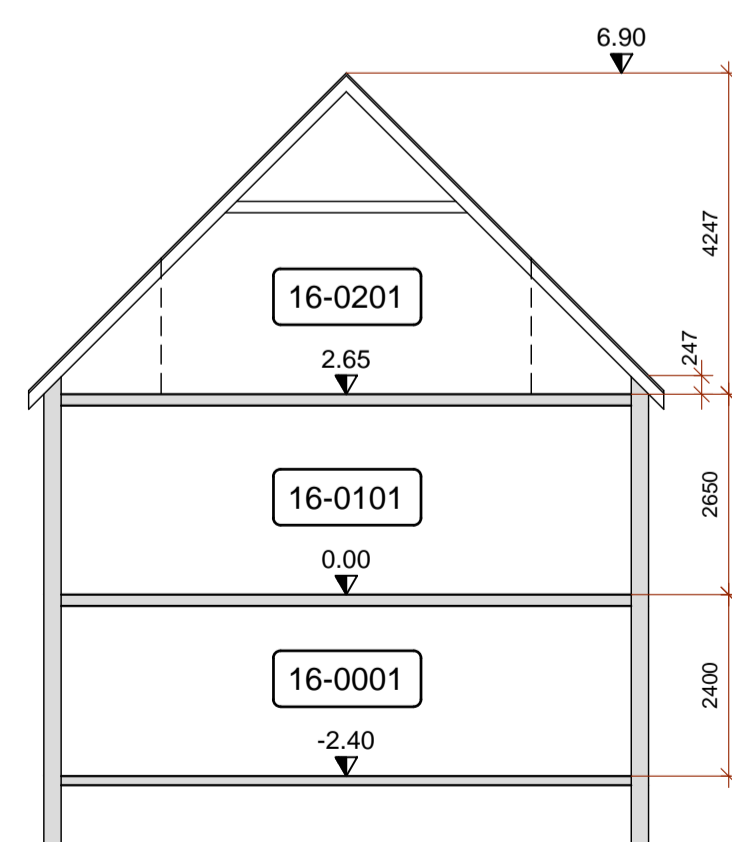

ÚTLIT
Mkv. 1:100

SNIÐ A1
Mkv. 1:100

SKÝRINGAR:

Allar málsetningar eru í mm. Hæðarkótar eru í metrum og miða við að gólfkóti jarðhæðar sé K:0.00. Raunkóti er ekki þekktur

- NF GÓLFNIDURFALL
- LR LOFTRÆSTING
- BO BJÖRGUNAROP
- FS FELLISTIGI
- ST SLÓKKVITÆKI
- RS REYKSKYNJARI
- RÝMINGARLEIÐ
- ET ELDVARNARTEPPI