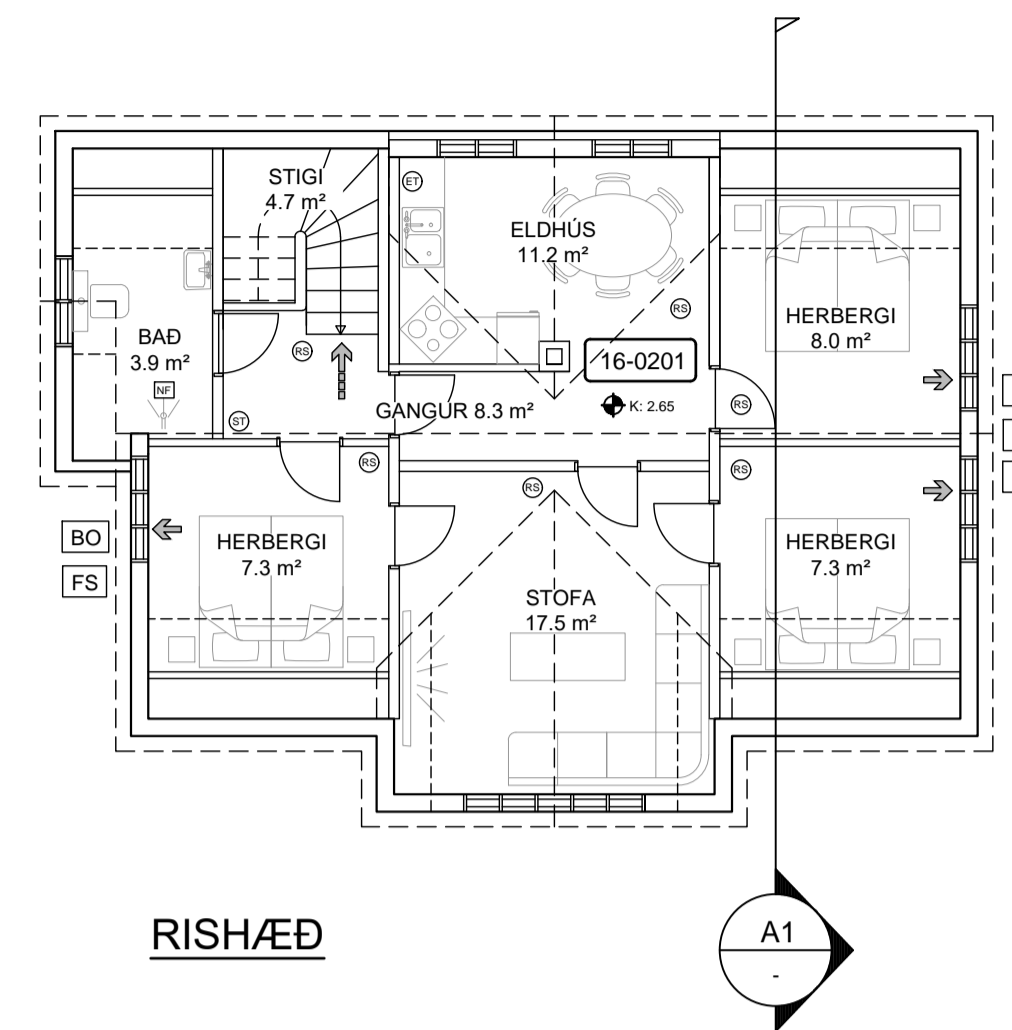

RISHÆÐ

GRUNNMYNDIR
Mkv. 1:100