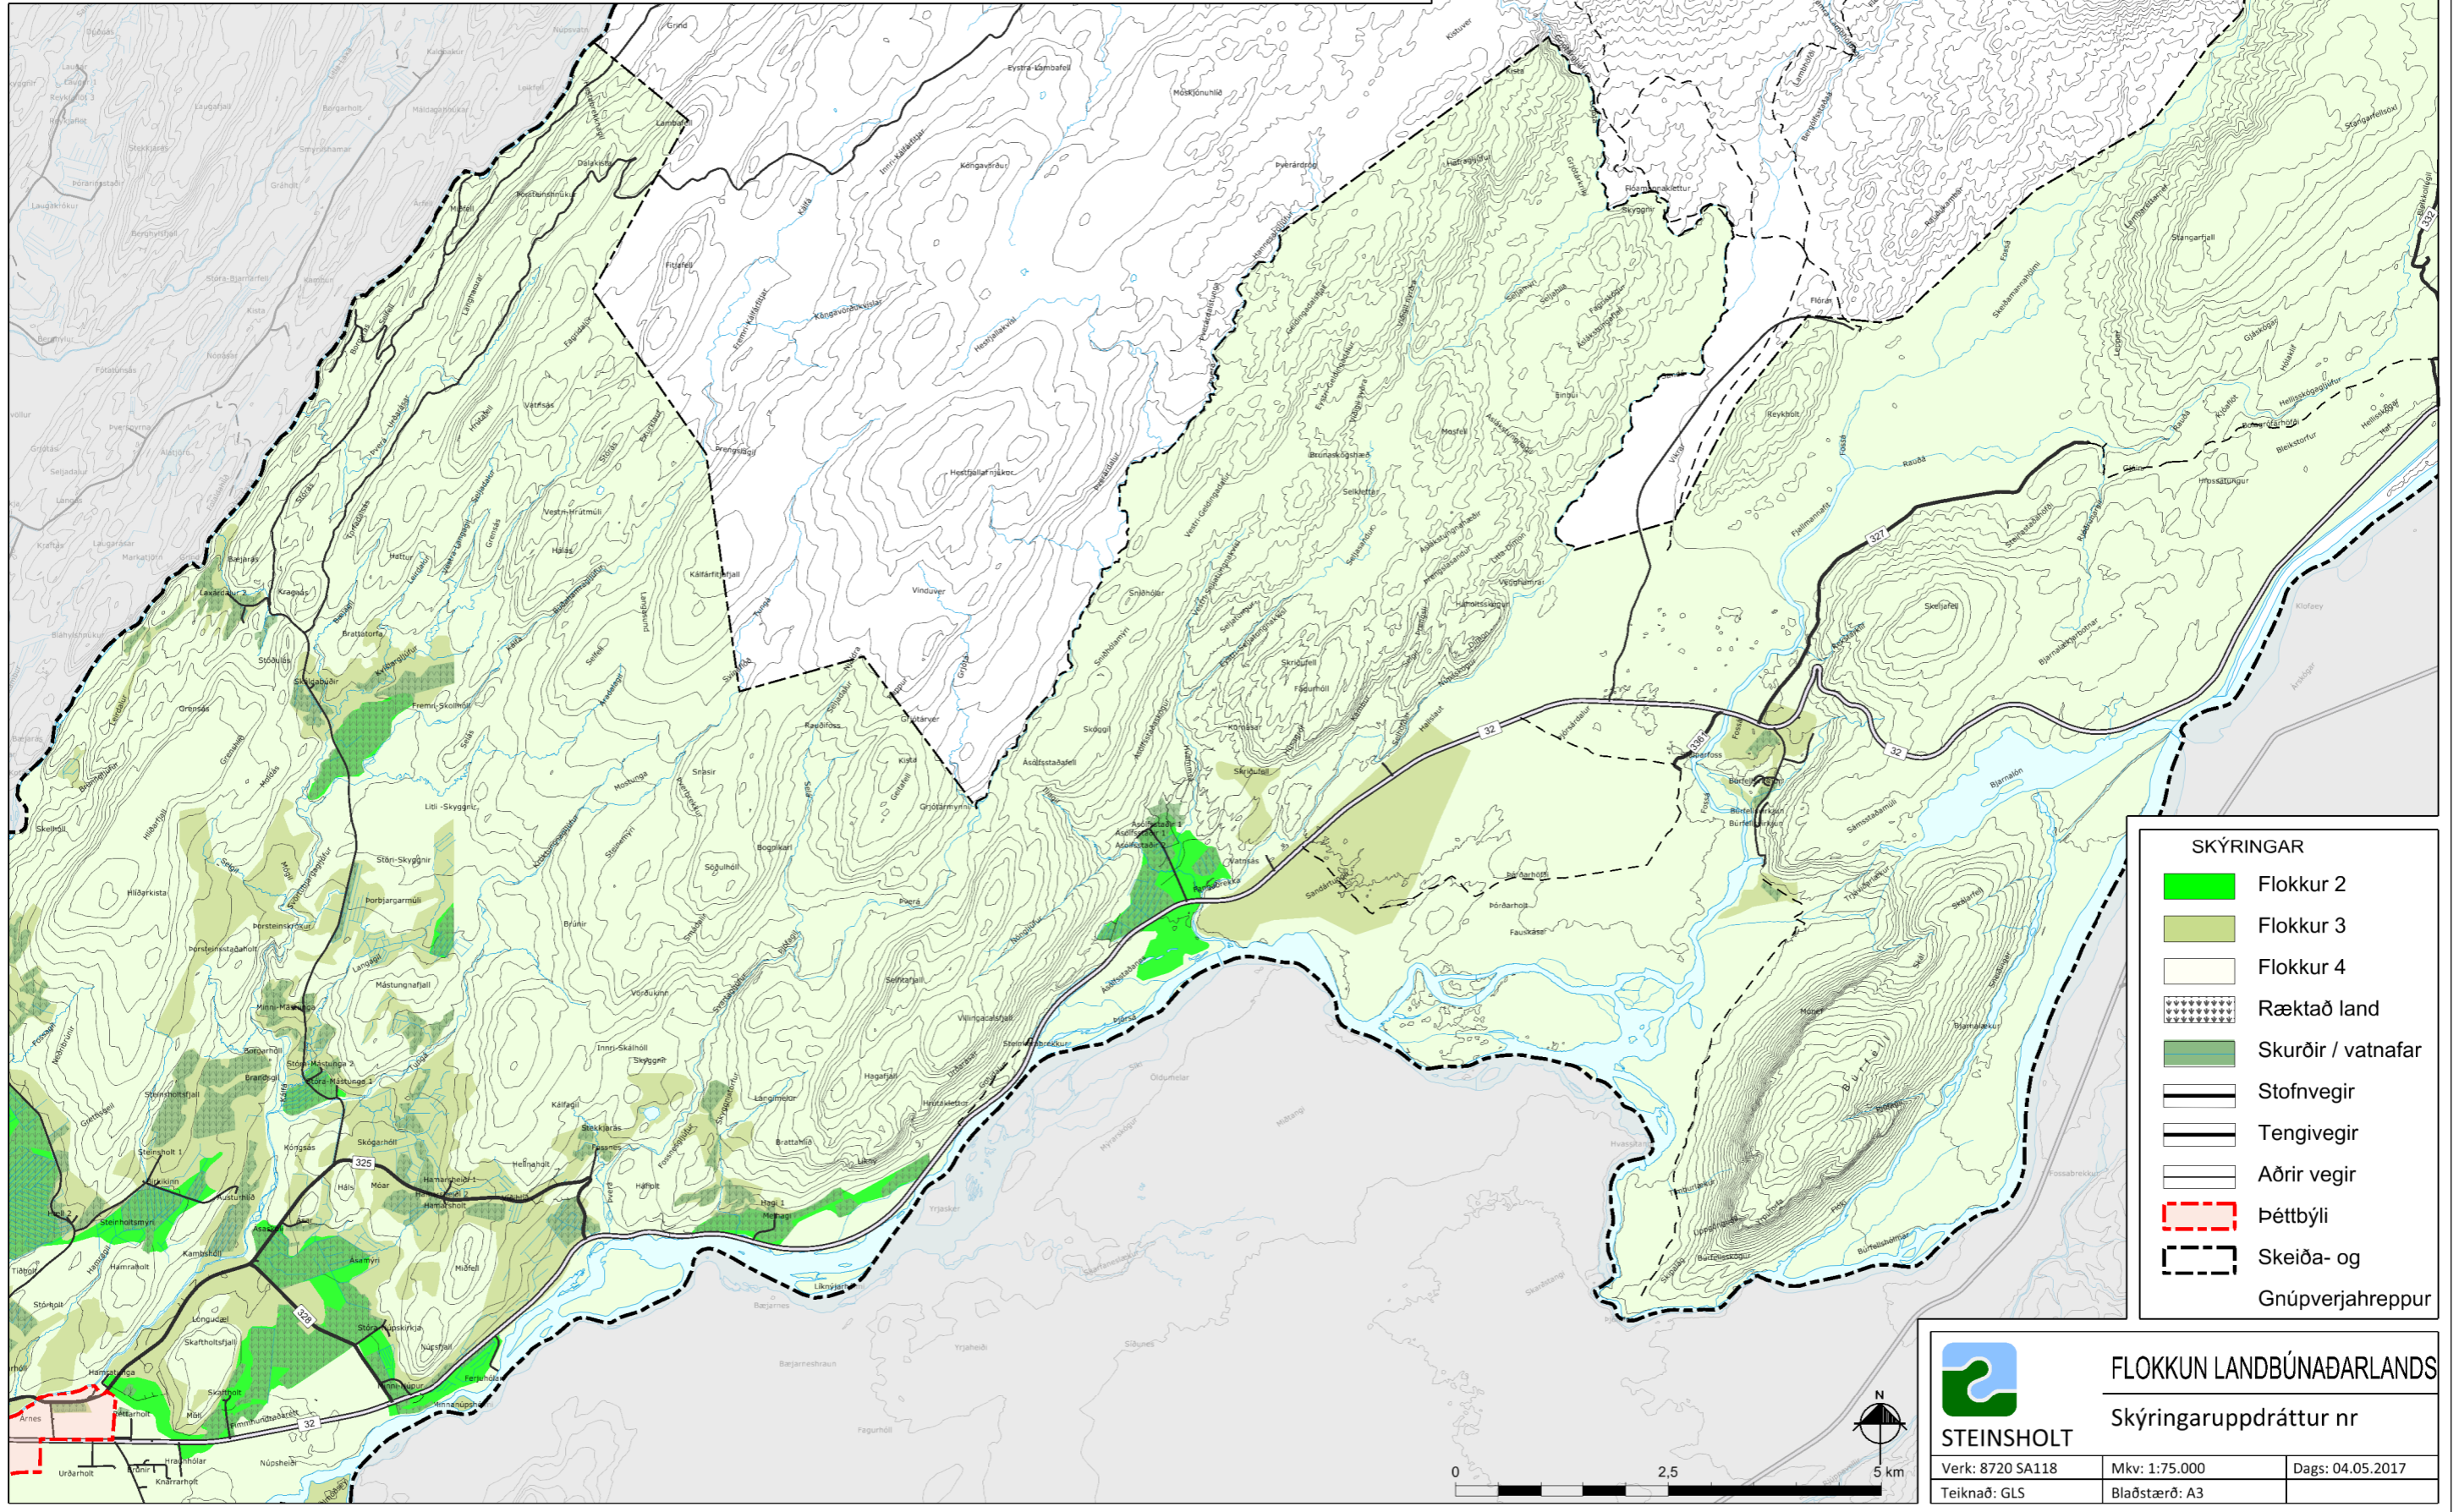

SKEIÐA- OG GNÚPVERJAHREPPUR

Flokkun landbúnaðarlands

SKÝRINGAR

- Flokkur 2
- Flokkur 3
- Flokkur 4
- Ræktað land
- Skurðir / vatnafar
- Stofnvegir
- Tengivegir
- Aðrir vegir
- Þéttbýli
- Skeiða- og Gnúpverjahreppur

FLOKKUN LANDBÚNAÐARLANDS
 Skýringaruppráttur nr

STEINSHOLT

Verk: 8720 SA118	Mkv: 1:75.000	Dags: 04.05.2017
Teiknað: GLS	Blaðstærð: A3	