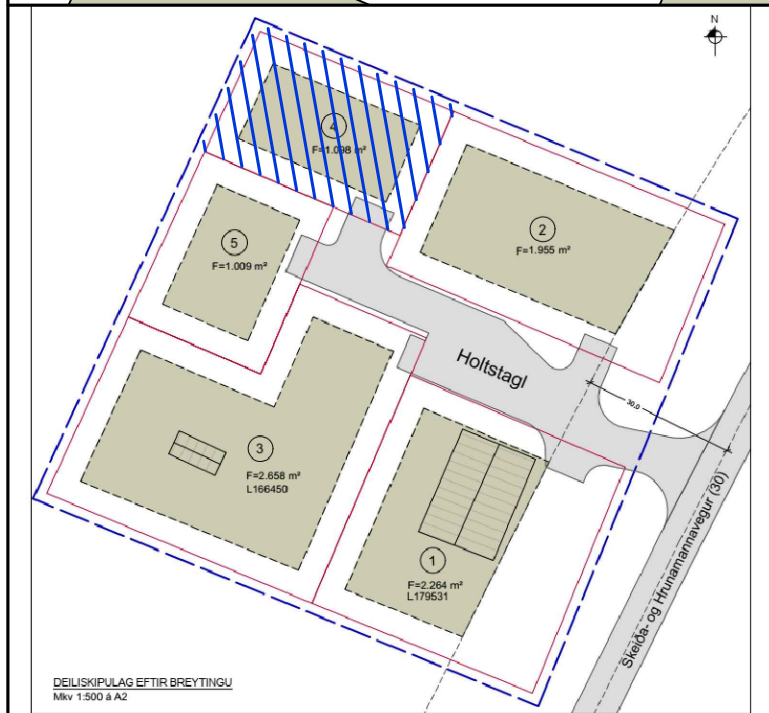

UPPDRÁTTUR LÓÐAR
Mkv 1:400 Á A3

DEILISKIPULAG EFTIR BREYTINGU
Mkv 1:500 Á A2

SKÝRINGAR

- Lóðamörk
- Byggingareitir

HNITASKRÁ

Nr	Austur	Norður
L10	425352.94	391908.50
L11	425363.90	391932.32
L12	425401.88	391916.46
L13	425391.34	391891.93
L14	425378.23	391897.56
B15	425366.43	391925.85
B16	425395.29	391913.79
B17	425388.73	391898.50
B18	425359.62	391911.06

Hnitsett af uppréttri loftmynd

Úr deiliskipulagi sem samþykkt var í sveitarstjórn 22.11. 2023
(ekki í kvarða)

Samþykkt f.h. Skeiða- og Gnúpverjahrepps

Upprunaland: Brautarholt L166450

LANDNÚMER LÓÐAR:

LÓÐABLAÐ