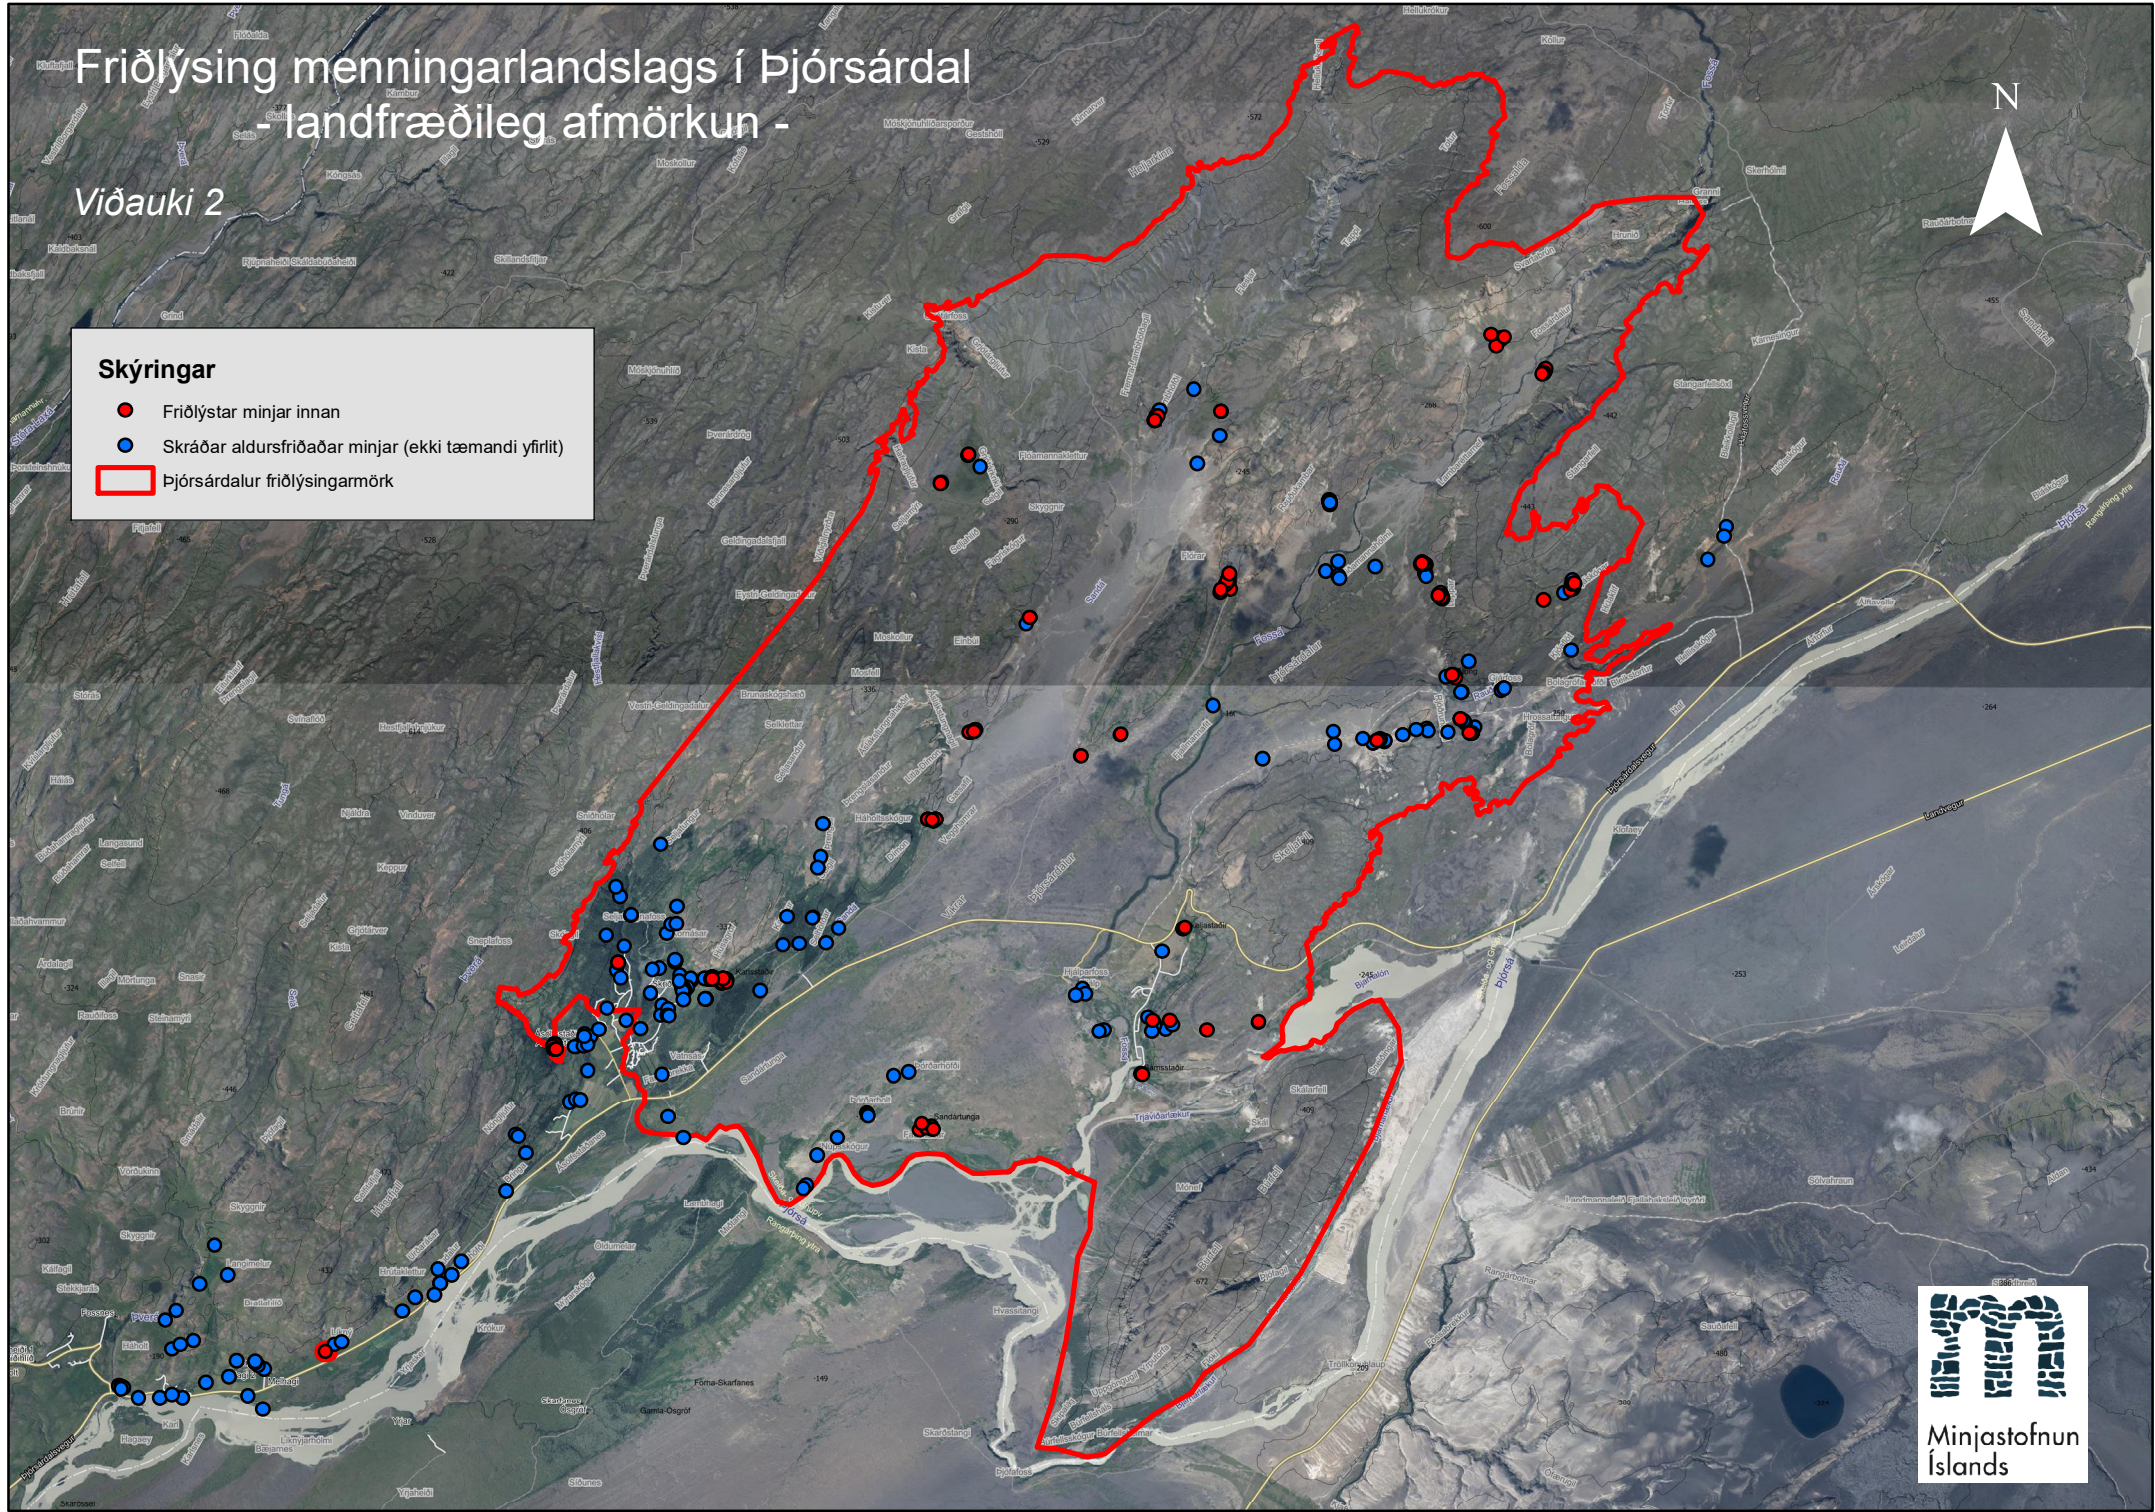

# Friðlýsing menningarlandslags í Þjórsárdal

## - landfræðileg afmörkun -

Viðauki 2

**Skýringar**

- Friðlýstar minjar innan
- Skráðar aldursfriðaðar minjar (ekki tæmandi yfirlit)
- ▭ Þjórsárdalur friðlýsingarmörk

Minjastofnun  
Íslands