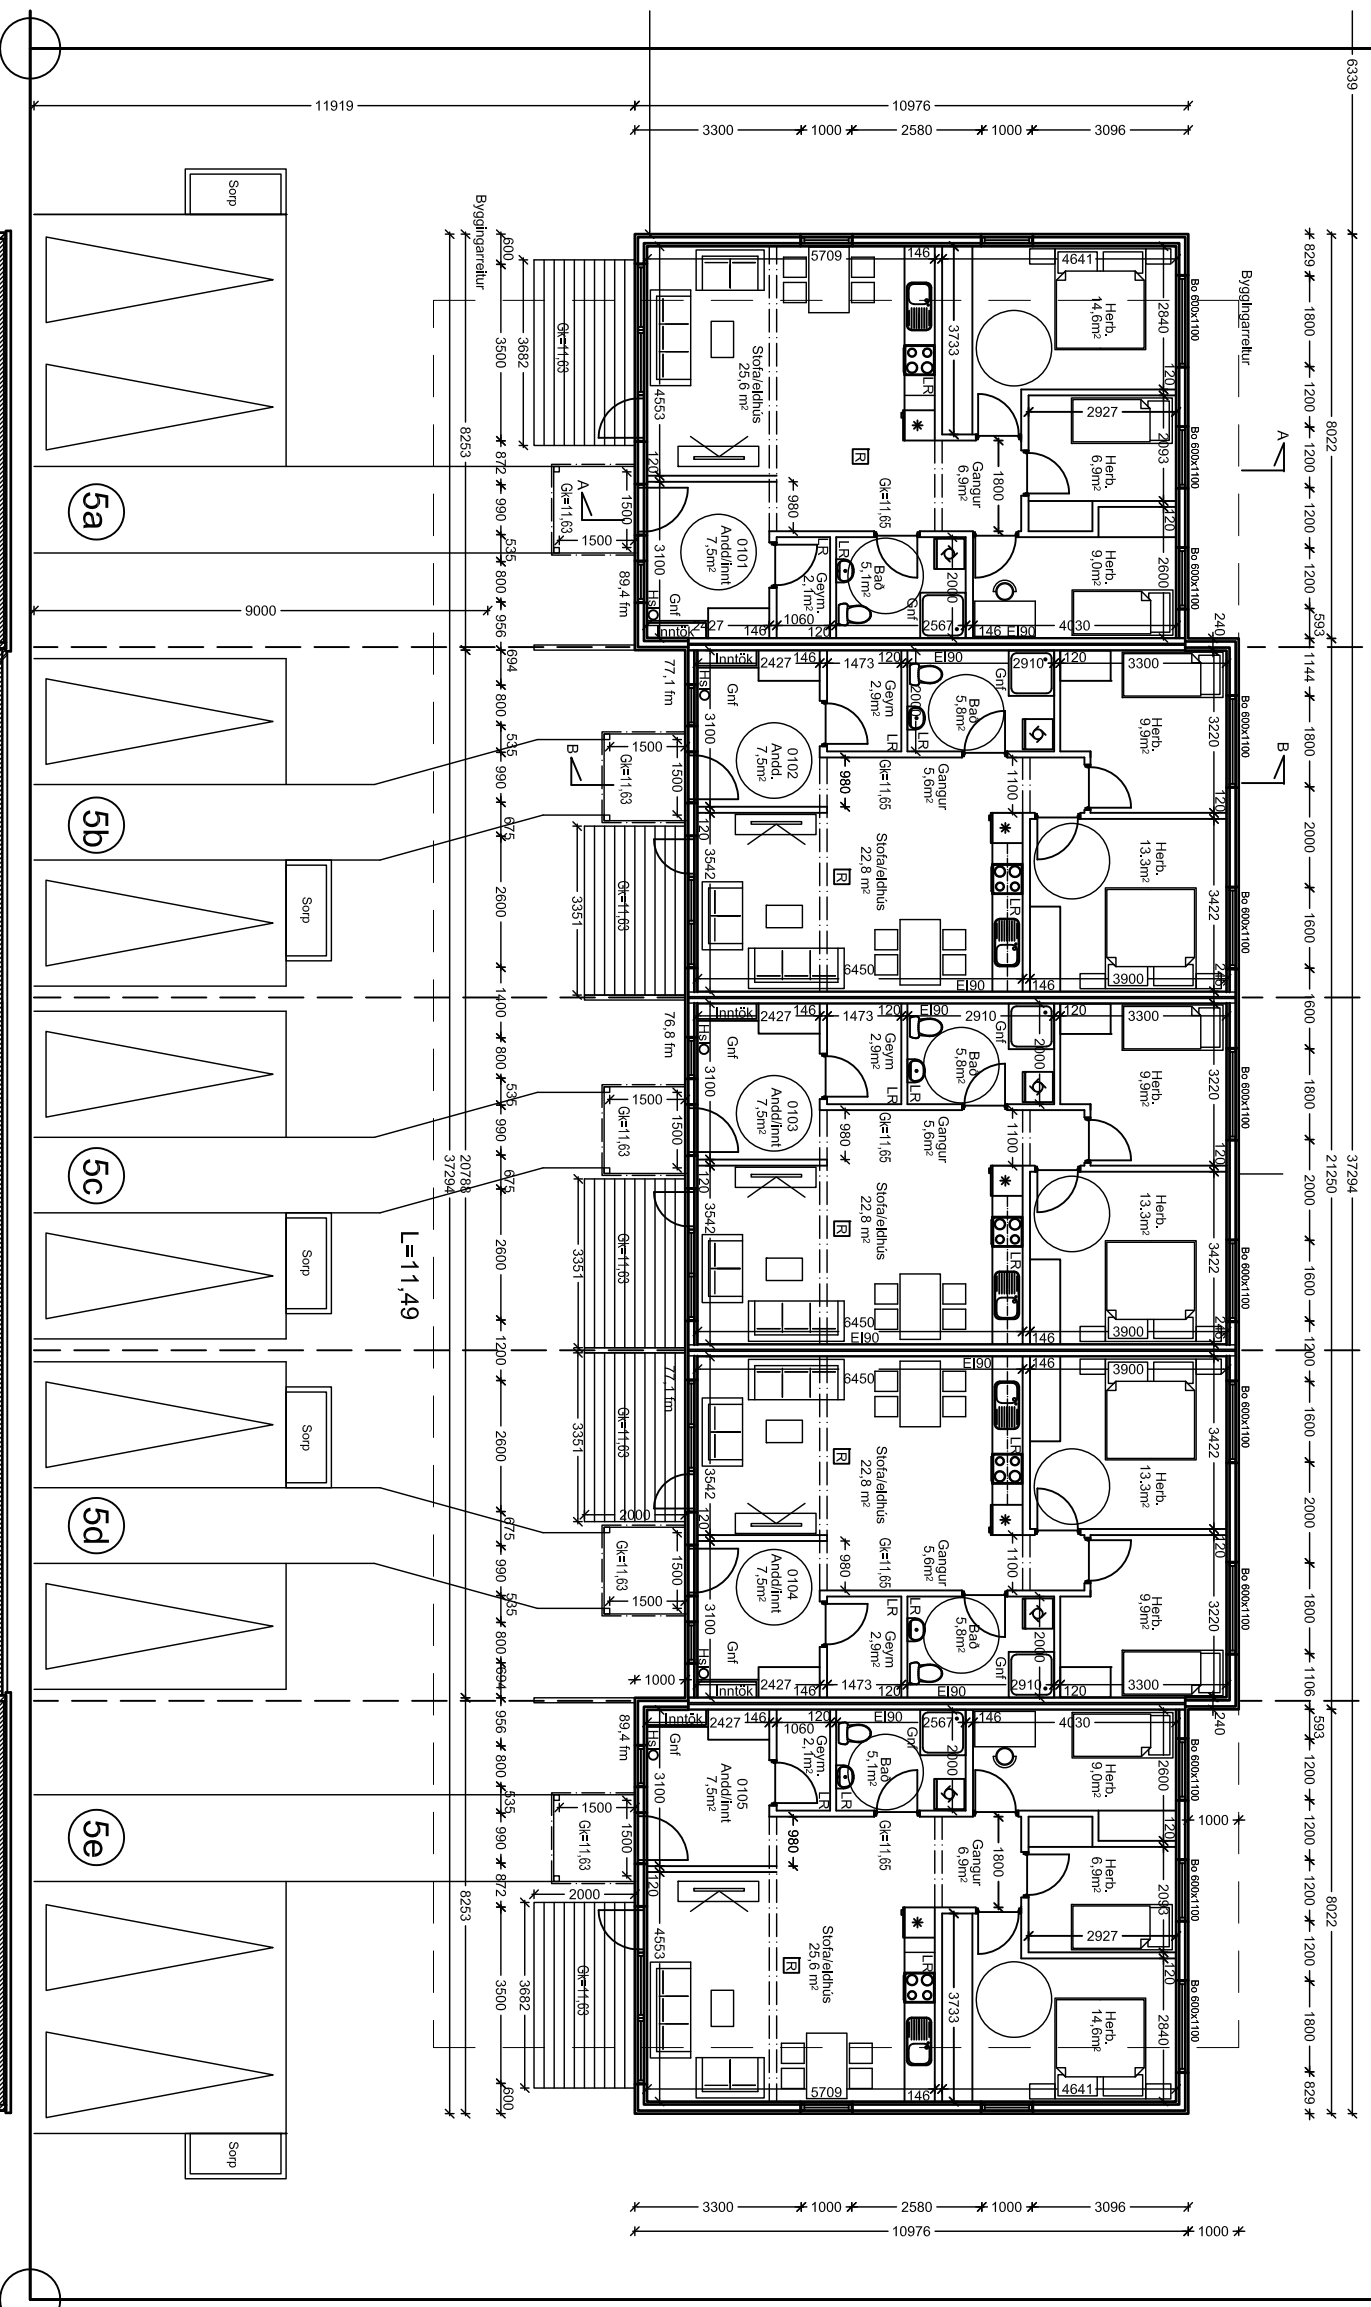

Landnr. L229175
F=1.294,0m²

Suður

Hannað / teiknað : 1/150 Verknúmer : 2004
Mælikvarði : 1/150 Dagssetning : 06.03.2020
Teikn.nr. 002

Skólabraut 5a-5e
Árnesi
Grunnmynd
Utlit, snið

Aðalhönnuður :
Frjórik Frjóriksson arkitektar, Kt: 211256-4519